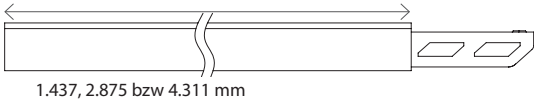

SONDERTRAGSCHIENEN RETAIL

| | | |
|------|--|-----------------------------|
| a.A. | Tragschiene DIAMANT RETAIL G4 1.437 mm 1-längig, 8-polig 5x2,5mm ² 3x1,5mm ² | mit 3 Abnehmern, Stahlblech |
| a.A. | Tragschiene DIAMANT RETAIL G4 2.874 mm 2-längig, 8-polig 5x2,5mm ² 3x1,5mm ² | mit 6 Abnehmern, Stahlblech |
| a.A. | Tragschiene DIAMANT RETAIL G4 4.311 mm 3-längig, 8-polig 5x2,5mm ² 3x1,5mm ² | mit 9 Abnehmern, Stahlblech |